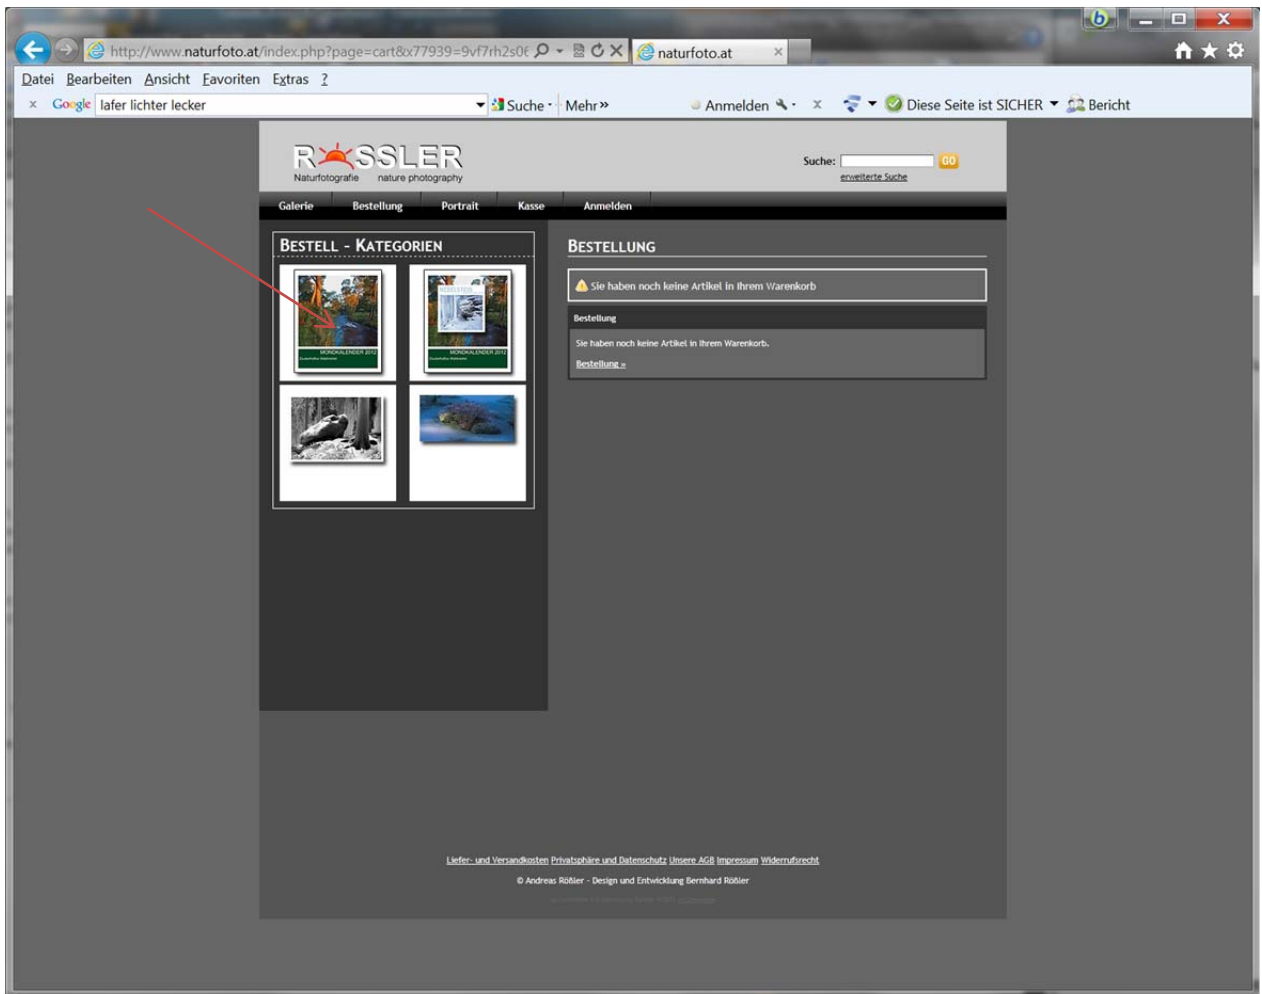

Bitte nach Auswahl von Bestellung die Bestellkategorie – Kalender wählen.

Danach bekommen sie weitere Details zum Kalender. Hier müssen sie nun die Überschrift (siehe Pfeil) oder das Bild neben der Überschrift auswählen.

The screenshot shows a web browser window with the URL <http://www.naturfoto.at/index.php?page=categorie&cat=1>. The page is for 'naturfoto.at' and features a navigation menu with 'Galerie', 'Bestellung', 'Portrait', 'Kasse', and 'Anmelden'. A search bar is located at the top right. The main content area is divided into two sections: 'BESTELL - KATEGORIEN' on the left, which displays four calendar thumbnails, and 'KALENDER' on the right. The 'KALENDER' section has a dropdown menu set to '- Auswählen -'. Below this, a product listing for 'Zauberhaftes Waldviertel 2012' is shown, including a small image of the calendar, a five-star rating, the price '19,00 EUR', and a 'In den Warenkorb' button. A red arrow points to the product title. Below the product listing is a 'Bestellung' section with the message 'Sie haben noch keine Artikel in Ihrem Warenkorb.' and a 'Bestellungs =' field. At the bottom of the page, there is a footer with legal information and the name '© Andreas Rößler - Design und Entwicklung Bernhard Rößler'.

Wenn sie sich die einzelnen Monate ansehen möchten, können sie dann entweder die kleiner Fotos selektieren oder aber eine Dia Show starten. Dazu müssen sie mit der Maus über das größer Bild fahren – dann erscheint der hier abgebildete schwarze Balken.

Dieser bietet Ihnen folgende Möglichkeiten.

1. Symbol: Vollbildanzeige
2. Symbol: Bild retour
3. Symbol: automatische DiaShow
4. Symbol: nächstes Bild